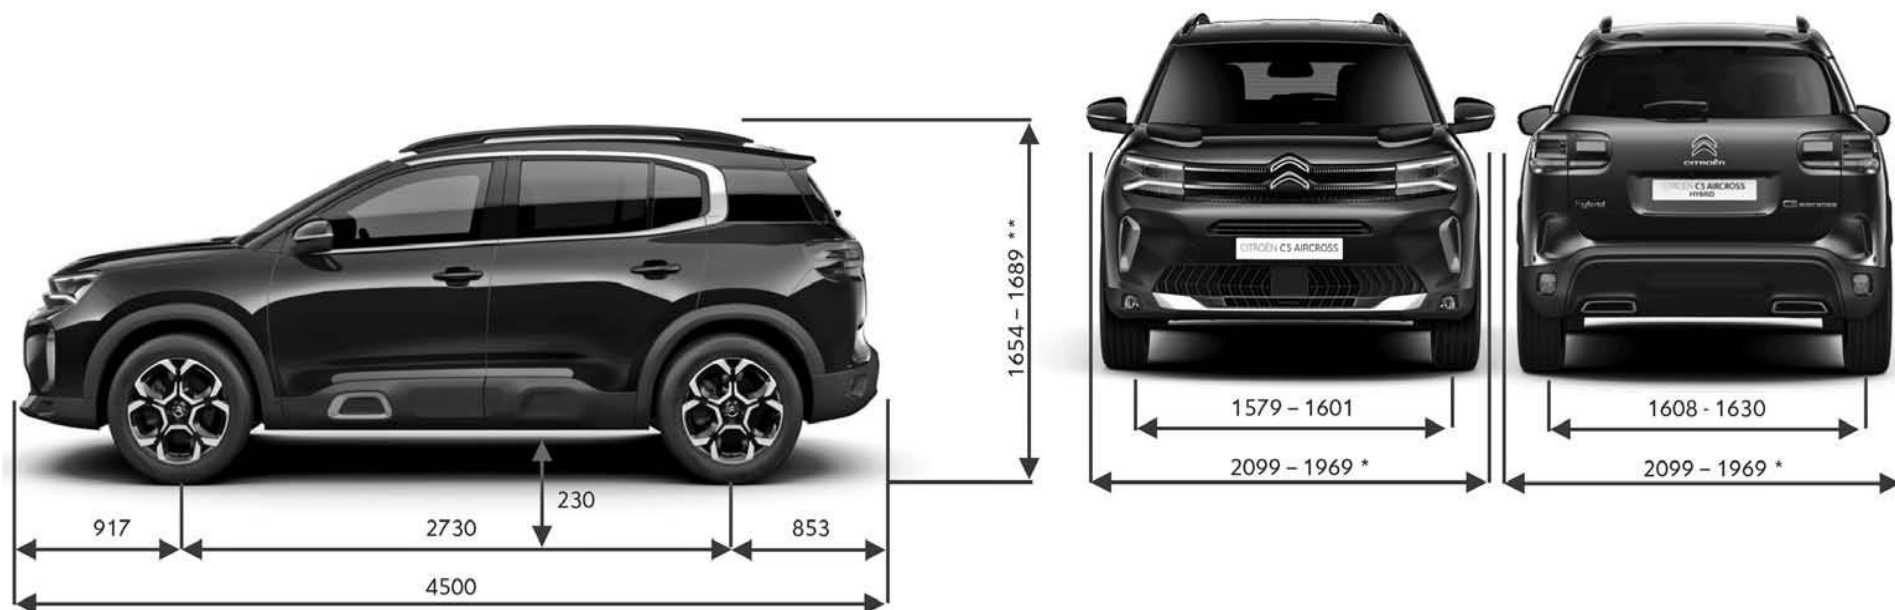

NOUL CITROËN C5 AIRCROSS

DIMENSIUNI

* Latimea vehiculului cu oglinzile nepliate / latimea vehiculului cu oglinzile pliate.

** Cu bare longitudinale de plafon

GARANTIE: 4 ani in limita a 100.000 km (garantie oferita de producator) - 12 ani la perforarea caroseriei din cauza corodarii - 4 ani in limita a 100.000 km pentru vopsea. Preturile afisate au caracter de recomandare. Continutul documentului corespunde descrierilor valabile la momentul editarii acestuia, are titlu informativ si nu are valoare contractuala. Imaginile sunt cu titlu de prezentare. Caracteristicile tehnice prezentate pot diferi fata de valorile omologate. Va rugam sa consultati concesionarii autorizati Citroën pentru a primi cele mai recente informatii.

TRUST MOTORS SRL – importator oficial CITROËN pentru Romania isi rezerva dreptul de a modifica informatiile legate de preturi, date tehnice si niveluri de echipare, ca urmare a unor erori de editare, modificari de gama comerciala sau schimbari de pret aparute in urma unor comunicari din partea producatorului, fara preaviz si fara a fi obligata sa actualizeze acest document.

INSPIRED
BY YOU